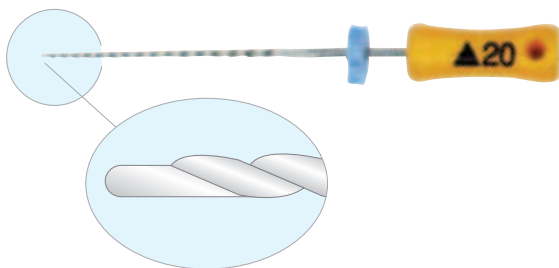

K-REAMER

〈Kリーマ〉

細い08~40番

種類 / 形態	注文番号	サイズ	ISO
	KR-21-08	21mm	08
	KR-25-08	25mm	
	—	28mm	
	KR-21-10	21mm	10
	KR-25-10	25mm	
	KR-28-10	28mm	
	KR-21-15	21mm	15
	KR-25-15	25mm	
	KR-28-15	28mm	
	KR-21-20	21mm	20
	KR-25-20	25mm	
	KR-28-20	28mm	
	KR-21-25	21mm	25
	KR-25-25	25mm	
	KR-28-25	28mm	
	KR-21-30	21mm	30
	KR-25-30	25mm	
	KR-28-30	28mm	
	KR-21-35	21mm	35
	KR-25-35	25mm	
	KR-28-35	28mm	
	KR-21-40	21mm	40
	KR-25-40	25mm	
	KR-28-40	28mm	
細いアソート6本組	KR-21-A1	21mm	15
	KR-25-A1	25mm	↘
	KR-28-A1	28mm	40

1箱6本入

太い45~80番

種類 / 形態	注文番号	サイズ	ISO
	KR-21-45	21mm	45
	KR-25-45	25mm	
	KR-28-45	28mm	
	KR-21-50	21mm	50
	KR-25-50	25mm	
	KR-28-50	28mm	
	KR-21-55	21mm	55
	KR-25-55	25mm	
	KR-28-55	28mm	
	KR-21-60	21mm	60
	KR-25-60	25mm	
	KR-28-60	28mm	
	KR-21-70	21mm	70
	KR-25-70	25mm	
	KR-28-70	28mm	
	KR-21-80	21mm	80
	KR-25-80	25mm	
	KR-28-80	28mm	
太いアソート6本組	KR-21-A2	21mm	45
	KR-25-A2	25mm	↘
	KR-28-A2	28mm	80